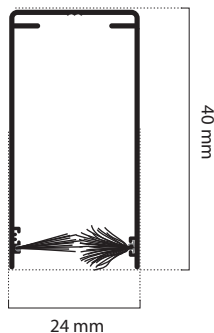

Coulisseaux