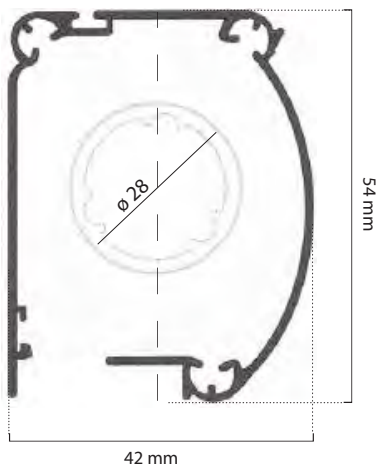

Système très élégant et discret à la fois. Tous les profilés en aluminium sont disponibles en éloxé naturel, bronze et thermolaqués blanc, brun, anthracite ou autres couleurs sur demande.

↑
min 50 cm
↓
max 240 cm

↔ max 250 cm

COULEURS STANDARDS

BLANC PUR
RAL 9010

GRIS
Eloxé naturel

BRUN
RAL 8017

ANTHRACITE
RAL 7016

COUPES ET COTES DE CAISSON, COULISSE ET LAME FINALE

Caisson