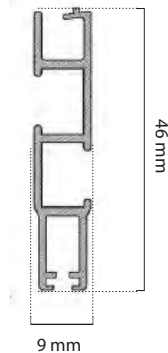

Lame finale