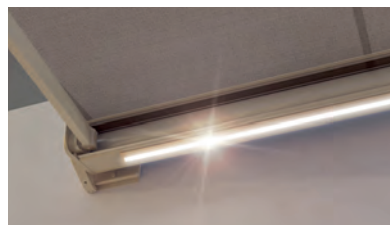

Les classiques sont la plupart du temps montés en façade ou sous dalle. La grande stabilité des bras articulés et télescopiques permet d'obtenir une avancée sécurisée en suspension libre sans recourir à d'autres dispositifs de soutien. La technique à bras télescopique mise au point par STOBAG permet de réaliser également de très grandes superficies d'ombragement allant jusqu'à 90 m². **Voir page 6**

BRAS TÉLESCOPIQUES

La technologie de bras télescopiques développée par STOBAG assure une bonne tension constante de la toile.

MESABOX

ECLAIRAGE LED

Une belle ambiance pour la soirée avec l'éclairage LED économique et durable de STOBAG.