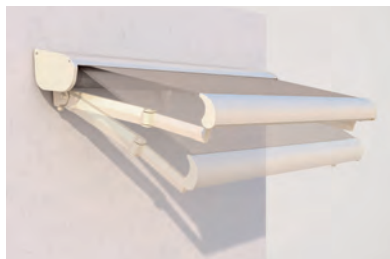

SELECT-OMBRAMATIC S8135

BRAS ARTICULES CROISES

Nécessaire lorsqu'il faut plus d'avancée que de largeur. Grâce à la construction spéciale avec bras articulés croisés, les petites terrasses de toit et embrasures de fenêtre peuvent être ombragées sans problème.