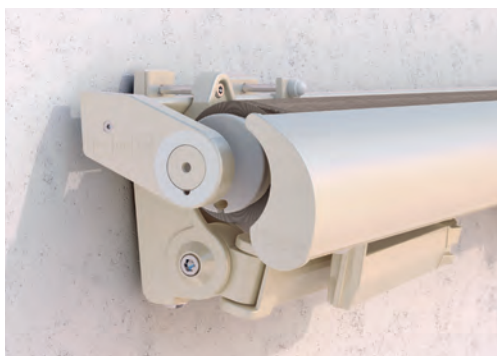

LES CLASSIQUES

STORES SANS CAISSON | STORES À DEMI-CAISSON STORES À CAISSON